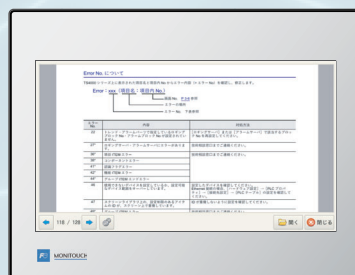

TS4000 シリーズ 機能拡張タイプ